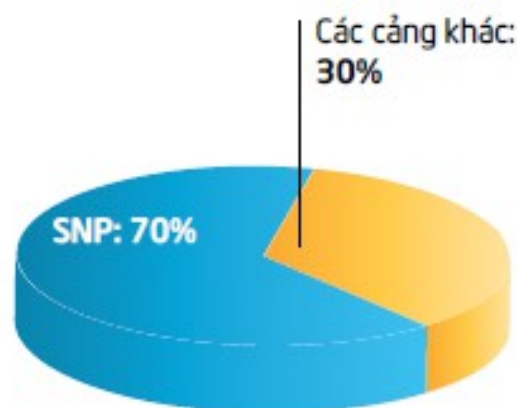

SẢN LƯỢNG VÀ THỊ PHẦN

Thị phần Container XNK qua các Cảng khu vực TP. Hồ Chí Minh, năm 2013

Thị phần Container XNK qua các Cảng khu vực Cái Mép - Thị Vải, năm 2013

Sản lượng xếp dỡ container XNK (TEU)