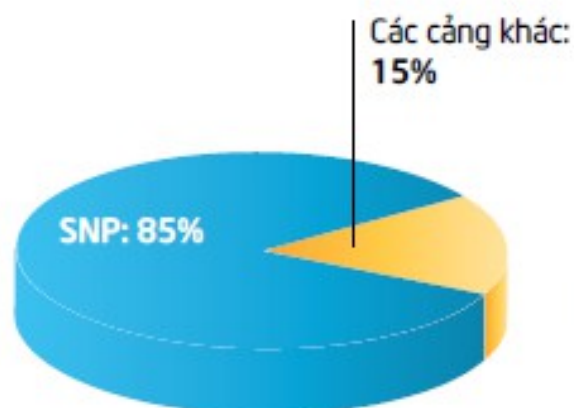

SẢN LƯỢNG VÀ THỊ PHẦN

Thị phần Container XNK qua các Cảng khu vực TP. Hồ Chí Minh, năm 2013